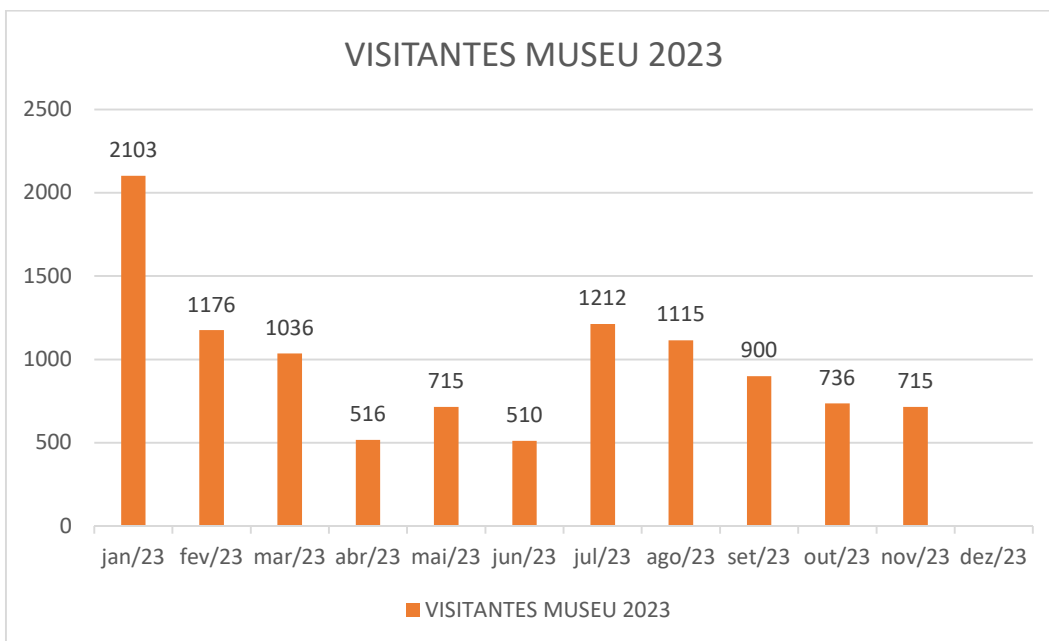

TOTAL DE VISITANTES MUSEU 2022: 10.717

TOTAL DE VISITANTES ATÉ NOVEMBRO 2023: 10.734